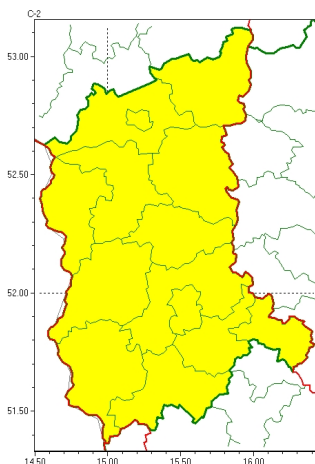

Zasięg ostrzeżeń w województwie

Opady mroźne
2022-12-19 05:29

WOJEWÓDZTWO LUBUSKIE
OSTRZEŻENIA METEOROLOGICZNE ZBIORCZO NR 144
WYKAZ OBSZARÓW CYCHOSTRZEŻENIA
o godz. 05:29 dnia 19.12.2022

Zjawisko/Stopień zagrożenia	Opady mroźne/1
Obszar (w nawiasie numer ostrzeżenia dla powiatu)	powiaty: gorzowski(69), Gorzów Wielkopolski(69), krośnieński(65), międzyrzecki(70), nowosolski(69), ślubicki(67), strzelecko-drezdenecki(66), sulciński(67), wiebodziński(68), wschowski(69), Zielona Góra(68), zielonogórski(69), żagański(68), arski(67)
Ważność	od godz. 12:00 dnia 19.12.2022 do godz. 22:00 dnia 19.12.2022
Prawdopodobieństwo	90%
Przebieg	Prognozowane są słabe opady mroźnego deszczu, powodujące gołoledź.
SMS	IMGW-PIB OSTRZEŻENIA: MROŹNE OPADY/1 lubuskie (wszystkie powiaty) od 12:00/19.12 do 22:00/19.12.2022 mroźne opady, drogi liskie. Dotyczy powiatów: wszystkie powiaty.
RSO	Woj. lubuskie (wszystkie powiaty), IMGW-PIB wydał ostrzeżenie pierwszego stopnia o opadach mroźnych
Uwagi	Brak.